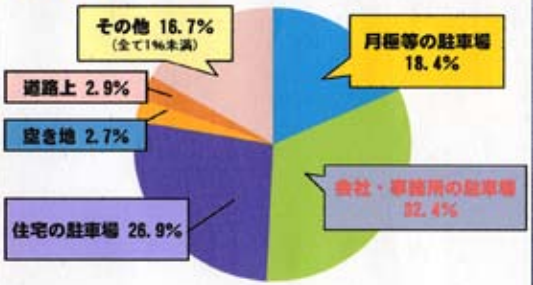

★ 点 鐘

卯野福弥会長
 ロータリーソング「奉仕の理想」
 司会 海後宗郷SAA

★ 出席報告

榎木直行委員長
 会 員 数 30名
 出 席 者 15名
 欠 席 者 13名
 出席免除者 2名
 メークアップ 8名
 出 席 率 82.1%

★ 会長挨拶

卯野福弥会長
 昨日、関東甲信地方で梅雨入りの発表がありました。これで、沖縄・九州～関東にかけての各地で雨の季節に入ったことになります。これからは曇りや雨の梅雨空が続きますので、お互いに体調の管理には十分留意していきたいものです。

★ 卓 話

「管内の治安情勢について」

渡辺由昌那珂湊警察センター長

防犯メモ

- 外出する際は、確実に鍵を！
- 防犯フィルム、補助鍵の設置を！
- センサーライトや防犯カメラ、警報器等も効果有り！

※ 防犯性能に優れた「CPマーク」表示のあるドアや窓などを取り付けることも被害防止に効果的です。

被害場所 一県内の自動車盗

自動車泥棒多発！

平成19年以降9連続ワースト1位

被害車種別 (全国との比較)

特に21~41車

県内は約65%がクレーン付トラックや平ボディトラック等の貨物自動車が被害にあっている

犯行手口からの教訓

◆ 被害車両の約88%がキー無し状態で被害

👉 今やドアロックだけでは不十分

◆ 会社の資材置場に大型門扉を設置していても施錠に使用している南京錠やチェーンが切断されて開扉されるケースが多発