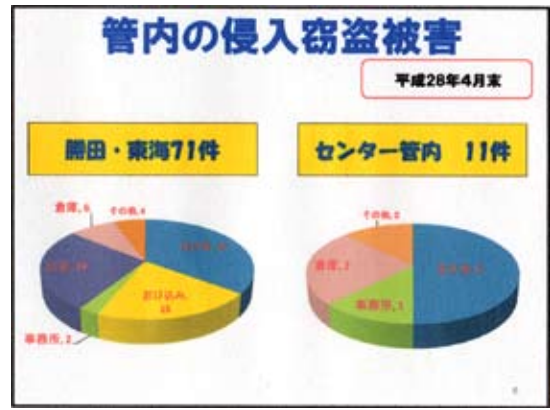

★ 点 鐘

卯野福弥会長
 ロータリーソング「奉仕の理想」
 司会 海後宗郷SAA

★ 出席報告

榎木直行委員長
 会 員 数 30名
 出 席 者 15名
 欠 席 者 13名
 出席免除者 2名
 メークアップ 8名
 出 席 率 82.1%

★ 会長挨拶

卯野福弥会長
 昨日、関東甲信地方で梅雨入りの発表がありました。これで、沖縄・九州～関東にかけての各地で雨の季節に入ったことになります。これからは曇りや雨の梅雨空が続きますので、お互いに体調の管理には十分留意していきたいものです。

★ 卓 話

「管内の治安情勢について」

渡辺由昌那珂湊警察センター長

防犯メモ

- 外出する際は、確実に鍵を！
- 防犯フィルム、補助鍵の設置を！
- センサーライトや防犯カメラ、警報器等も効果有り！

※ 防犯性能に優れた「CPマーク」表示のあるドアや窓などを取り付けることも被害防止に効果的です。

被害場所 一県内の自動車盗

自動車泥棒多発！