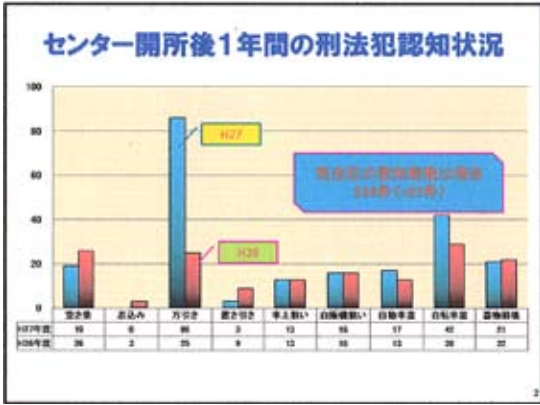

★ 点 鐘

卯野福弥会長
 ロータリーソング「奉仕の理想」
 司会 海後宗郷SAA

★ 出席報告

榎木直行委員長
 会 員 数 30名
 出 席 者 15名
 欠 席 者 13名
 出席免除者 2名
 メークアップ 8名
 出 席 率 82.1%

★ 会長挨拶

卯野福弥会長
 昨日、関東甲信地方で梅雨入りの発表がありました。これで、沖縄・九州～関東にかけての各地で雨の季節に入ったことになります。これからは曇りや雨の梅雨空が続きますので、お互いに体調の管理には十分留意していきたいものです。

★ 卓 話

「管内の治安情勢について」

渡辺由昌那珂湊警察センター長

防犯メモ

- 外出する際は、確実に鍵を！
- 防犯フィルム、補助鍵の設置を！
- センサーライトや防犯カメラ、警報器等も効果有り！

※ 防犯性能に優れた「CPマーク」表示のあるドアや窓などを取り付けることも被害防止に効果的です。

被害場所 一県内の自動車盗

自動車泥棒多発！