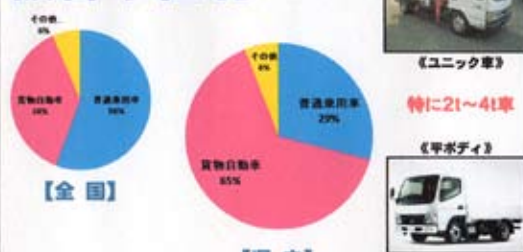

★ 卓 話

「管内の治安情勢について」

渡辺由昌那珂湊警察センター長

防犯メモ

- 外出する際は、確実に鍵を！
- 防犯フィルム、補助鍵の設置を！
- センサーライトや防犯カメラ、警報器等も効果有り！

※ 防犯性能に優れた「CPマーク」表示のあるドアや窓などを取り付けることも被害防止に効果的です。

被害場所 一県内の自動車盗

自動車泥棒多発！

平成19年以降9連続ワースト1位

被害車種別 (全国との比較)

特に21~41車

県内は約65%がクレーン付トラックや平ボディトラック等の貨物自動車が被害にあっている

犯行手口からの教訓

◆ 被害車両の約88%がキー無し状態で被害

👉 今やドアロックだけでは不十分

◆ 会社の資材置場に大型門扉を設置していても施錠に使用している南京錠やチェーンが切断されて開扉されるケースが多発