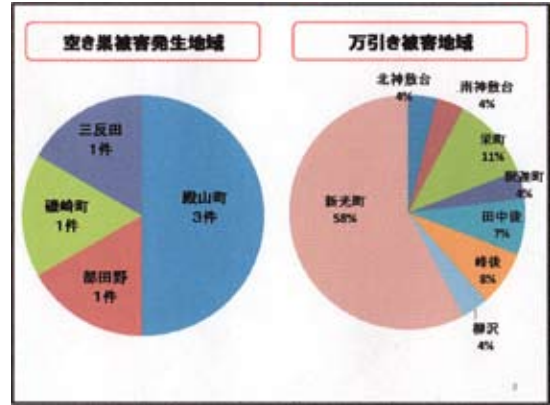

★ 点 鐘

卯野福弥会長
 ロータリーソング「奉仕の理想」
 司会 海後宗郷SAA

★ 出席報告

榎木直行委員長
 会 員 数 30名
 出 席 者 15名
 欠 席 者 13名
 出席免除者 2名
 メークアップ 8名
 出 席 率 82.1%

★ 会長挨拶

卯野福弥会長
 昨日、関東甲信地方で梅雨入りの発表がありました。これで、沖縄・九州～関東にかけての各地で雨の季節に入ったことになります。これからは曇りや雨の梅雨空が続きますので、お互いに体調の管理には十分留意していきたいものです。

★ 卓 話

「管内の治安情勢について」

渡辺由昌那珂湊警察センター長

防犯メモ

- 外出する際は、確実に鍵を！
- 防犯フィルム、補助鍵の設置を！
- センサーライトや防犯カメラ、警報器等も効果有り！

※ 防犯性能に優れた「CPマーク」表示のあるドアや窓などを取り付けることも被害防止に効果的です。

被害場所 一県内の自動車盗

自動車泥棒多発！