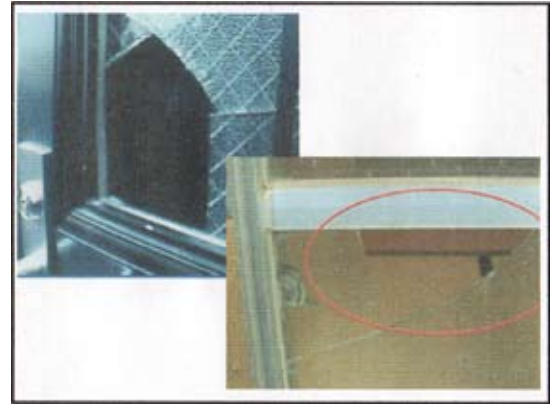

★ 卓 話

「管内の治安情勢について」

渡辺由昌那珂湊警察センター長

防犯メモ

- 外出する際は、確実に鍵を！
- 防犯フィルム、補助鍵の設置を！
- センサーライトや防犯カメラ、警報器等も効果有り！

※ 防犯性能に優れた「CPマーク」表示のあるドアや窓などを取り付けることも被害防止に効果的です。

被害場所 一県内の自動車盗

自動車泥棒多発！